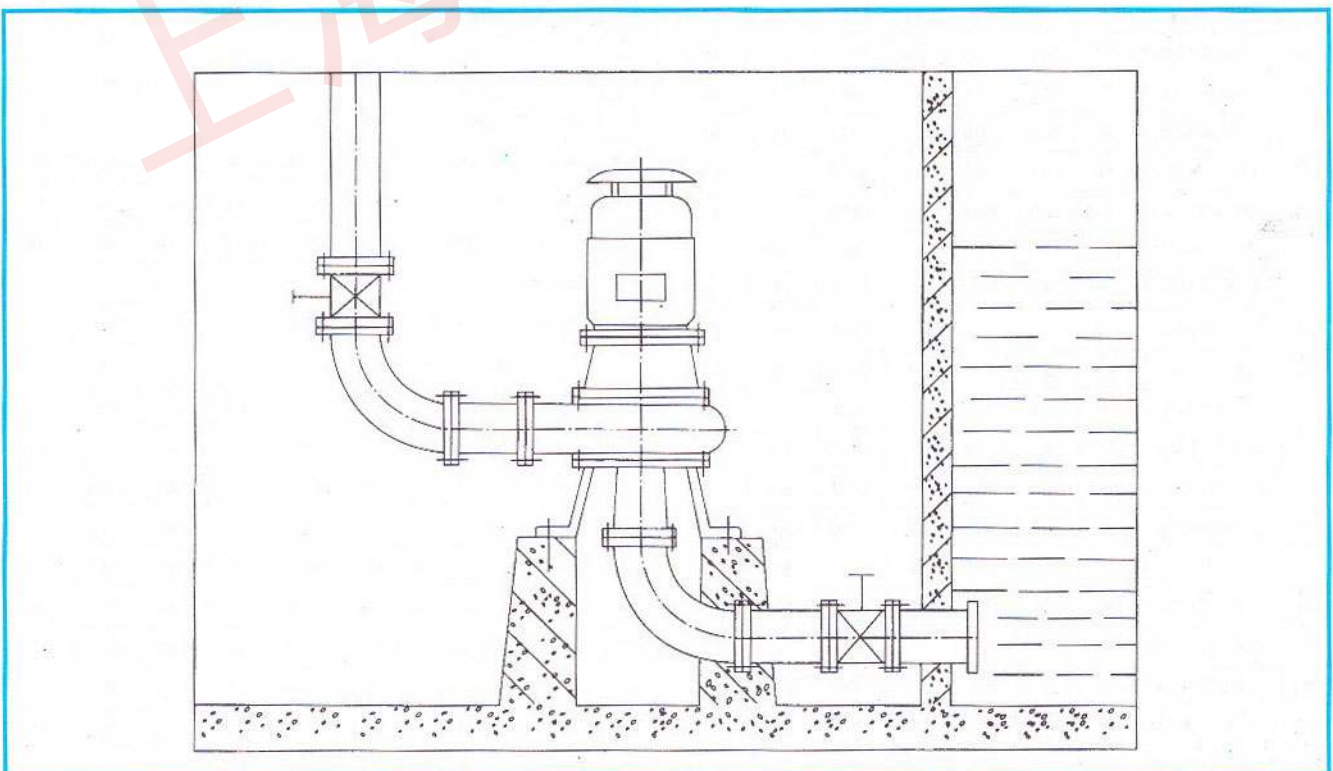

<<< LW(WL)型泵安装外型图 >>>