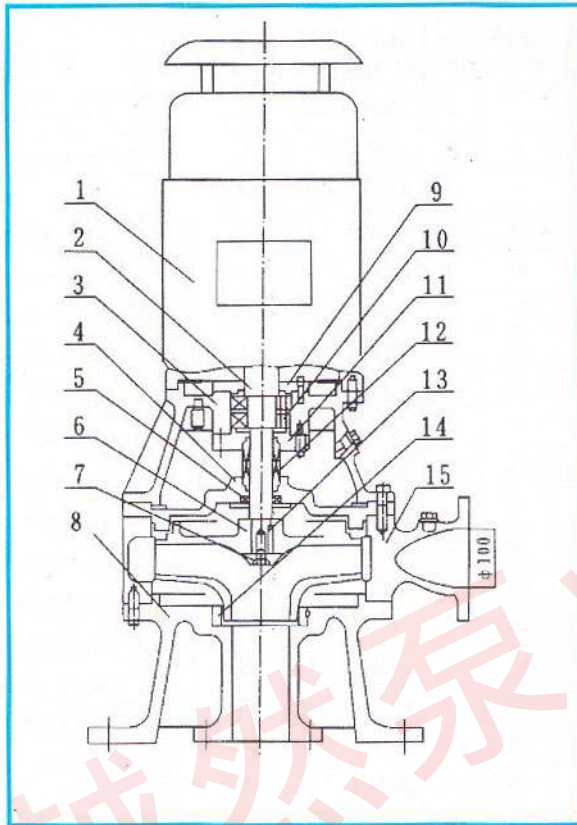

<<< LW (WL) 型泵结构示意图 >>>