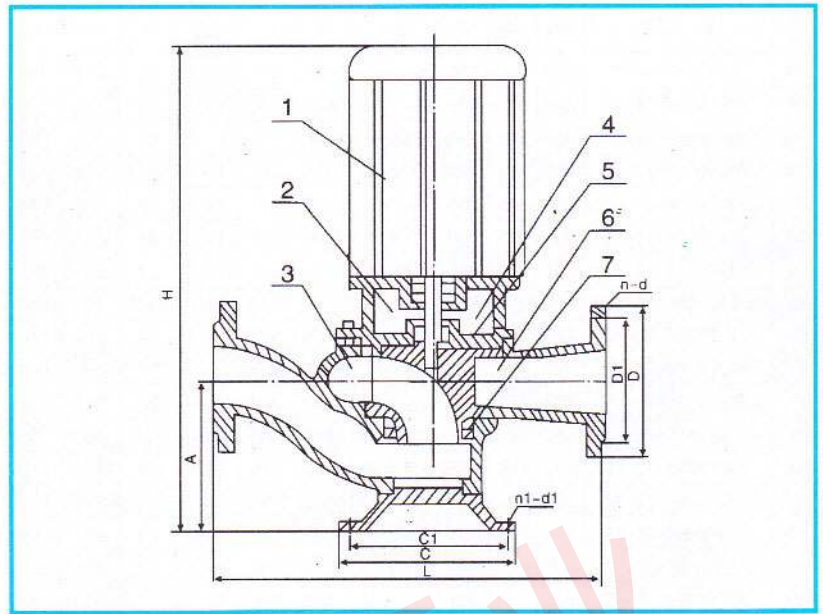

## <<< GW型泵安装尺寸图 >>>

## <<< GW型无堵塞管道排污泵技术性能参数及安装尺寸 >>>

序号	型号	排出口径 (mm)	流量 (m³/h)	扬程 (m)	转速 (r/min)	功率 (KW)	效率 (%)	H	L	A	C	C1	n1-d1	D	D1	n1-d1
1	25GW8-22-1.1	25	8	22	2900	1.1	45	500	240	71	80 × 140	60 × 120	4-φ12	φ100	φ75	4-φ12
2	32GW8-12-0.75	32	8	12	2900	0.75	56	480	240	71	80 × 140	60 × 120	4-φ12	φ120	φ90	4-φ14
3	40GW12-15-1.5	40	12	15	2900	1.5	48	500	335	155	φ205	φ175	4-φ12	φ130	φ100	4-φ14
4	40GW15-30-2.2	40	15	30	2900	2.2	48	520	360	145	φ205	φ175	4-φ12	φ130	φ100	4-φ14
5	50GW20-7-0.75	50	20	7	2900	0.75	60	480	360	145	φ205	φ175	4-φ12	φ140	φ110	4-φ14
6	50GW20-15-1.5	50	20	15	2900	1.5	51	500	335	155	φ205	φ175	4-φ12	φ140	φ110	4-φ14
7	50GW15-30-2.2	50	15	30	2900	2.2	51	520	360	145	φ205	φ175	4-φ12	φ140	φ110	4-φ14
8	65GW25-15-2.2	65	25	15	1450	2.2	53	530	380	155	φ205	φ175	4-φ12	φ160	φ130	4-φ14
9	65GW25-30-4	65	25	30	2900	4	59	600	380	155	φ205	φ175	4-φ12	φ160	φ130	4-φ14
10	80GW40-7-2.2	80	40	7	1450	2.2	50	670	470	200	φ220	φ195	4-φ12	φ185	φ150	4-φ18
11	80GW40-15-4	80	40	15	2900	4	62	670	470	200	φ220	φ195	4-φ12	φ185	φ150	4-φ18
12	80GW65-25-7.5	80	65	25	2900	7.5	60	670	470	200	φ220	φ195	4-φ12	φ185	φ150	4-φ18
13	80GW80-15-7.5	80	80	15	1450	7.5	60	670	470	200	φ220	φ195	4-φ12	φ185	φ150	4-φ18
14	100GW85-10-4	100	85	10	1450	4	65	670	565	180	280 × 210	220 × 160	4-φ14	φ205	φ170	4-φ18
15	100GW85-20-7.5	100	85	20	1450	7.5	54	750	565	180	280 × 210	220 × 160	4-φ14	φ205	φ170	4-φ18
16	100GW100-15-7.5	100	100	15	1450	7.5	54	750	565	180	280 × 210	220 × 160	4-φ14	φ205	φ170	4-φ18
17	100GW100-25-11	100	100	25	1450	11	65	790	565	180	280 × 210	220 × 160	4-φ14	φ205	φ170	4-φ18
18	150GW145-9-7.5	150	145	9	1450	7.5	65	900	600	270	250 × 300	200 × 250	4-φ18	φ260	φ225	8-φ18